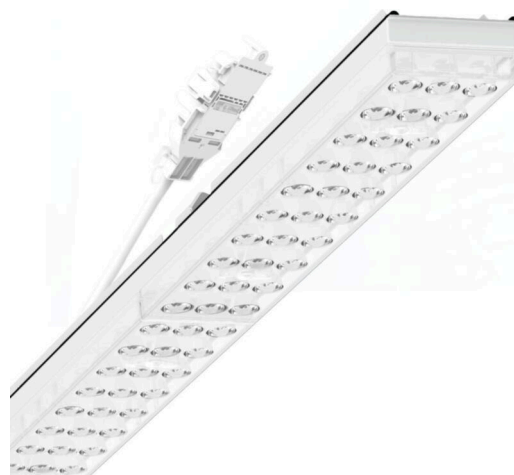

прибородержатель переменный IP 64 - Individual.Lens.Optic - прямой несимметричный свет, двойной - без видимых стыков

Ламподержатель из оцинкованного стального профиля; слой цинка в сочетании с лаком на полиэфирной смоле хорошо защищает от коррозии; крепление без инструментов, с помощью встроенных нажимных затворов, защита от кражи. Встроенные пластиковые торцы с уплотнительными краями и одно замкнутое уплотнение вокруг, для несущей шины классов защиты до IP64. В несущей трековой шине позиционируется по-разному. Цвет корпуса белый стандартный для электротехники RAL 9016; Прямое двойное несимметричное излучение, распределение света посредством линзы «Individual.Lens.Optic» из пластика ПММА. Оптика отдельных линз с прозрачным уплотнением делает сборку и установку предельно удобными, а плоскость легко чистится. Тройные ряды из отдельных линз и лампы-/прибородержатели, идеально согласованные между собой, обеспечивают цельный вид без стыков и неравномерностей. Подключение к электросети через присоединительный провод длиной 1 м для свободного позиционирования прибородержателя в световой полосе и 3-полюсную втычную деталь для быстрой сборки со свободным выбором фаз. Сменные блоки, позволяющие легко модернизировать освещение, существенно продлевают срок службы всей осветительной установки.

## Оптика

Оснастка	LED, цветопередача/оттенок света CRI ≥ 80 / 6500K
Допуск для координаты цветности (MacAdam)	3SDCM
Фотобиологическая безопасность (светильник)	RG1
Номинальный световой поток	7961lm
Срок службы LED	50000h L80/B10 (Tq 35°C)
светоотдача светильников	150lm/W
Угол излучения	70° (C0) / 90° (C90)
UGR поп./вдоль	20.2 / 18.9

## DEEP-LINK

<https://www.regiolum.de/ru/article/19467004170>

Ссылка	LED 8000lm 865
ηLB	100 %
Φ ↓/↑	99 % / 1 %
UGR поп./вдоль	20.2 / 18.9

**Механика**

цвет корпуса	белый стандартный для электротехники RAL 9016
--------------	---

L	1531 mm	Длина
В	55 mm	Ширина
н	37 mm	Высота