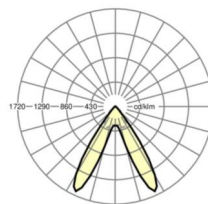

параметры

номер заказа	19467004170
код EAN	4020863399741
номер таможенного тарифа	94051190
Знак прохождения контроля	IP 64, класс защиты I, ENEC10 VDE, F, D, HACCP DIN10500/Food/IFS-пригодность для применения/BRC, Indoor, CE
Степень ударопрочности IK	IK03 (-20°C bis 35°C)
Температура окружающей среды	та -20°C в 35°C
Гарантийный срок	5 лет
Государственные программы поддержки	BEG - государственные субсидии для энергосберегающих зданий (действительна только для Германии)

электротехника

Балласт	Электронный драйвер (1 штука)
Мощность системы	53W
сетевое напряжение	230V/50Hz
класс энергосбережения/Источник света	D

Оптика

Оснастка	LED, цветопередача/оттенок света CRI ≥ 80 / 6500K
Допуск для координаты цветности (MacAdam)	3SDCM
Фотобиологическая безопасность (светильник)	RG1
Номинальный световой поток	7961lm
Срок службы LED	50000h L80/B10 (Tq 35°C)
светоотдача светильников	150lm/W
Угол излучения	70° (C0) / 90° (C90)
UGR поп./вдоль	20.2 / 18.9

DEEP-LINK

<https://www.regiolum.de/ru/article/19467004170>

Ссылка	LED 8000lm 865
ηLB	100 %
Φ ↓/↑	99 % / 1 %
UGR поп./вдоль	20.2 / 18.9